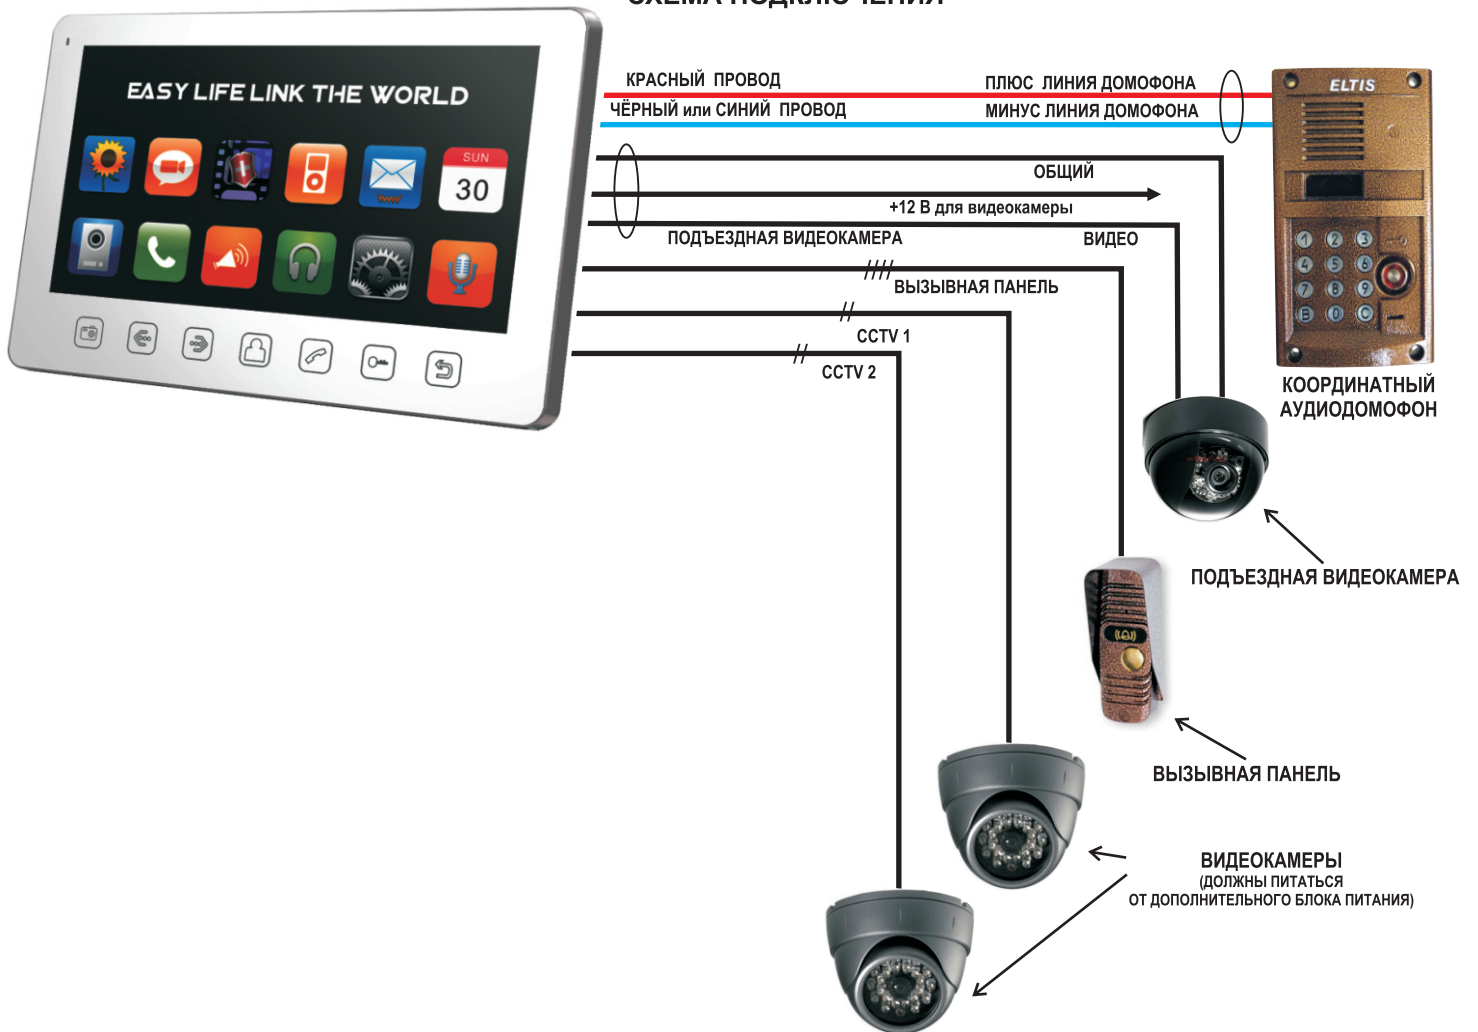

## ЦВЕТНОЙ МОНИТОР ВИДЕОДОМОФОНА TANTOS PRIME SLIM VZ (КООРДИНАТНЫЙ)

ЦВЕТНОЙ 7" монитор видеодомофона TANTOS PRIME SLIM VZ предназначен для полнофункциональной работы с подъездным координатным аудиодомофоном типа "Визит", "Элтис", "Цифрал".

На первый вход подключается только подъездная видекамера.  
Остальные входы монитора работают в штатном режиме.

### СХЕМА ПОДКЛЮЧЕНИЯ

### РАЗЪЕМЫ ВХОДОВ: